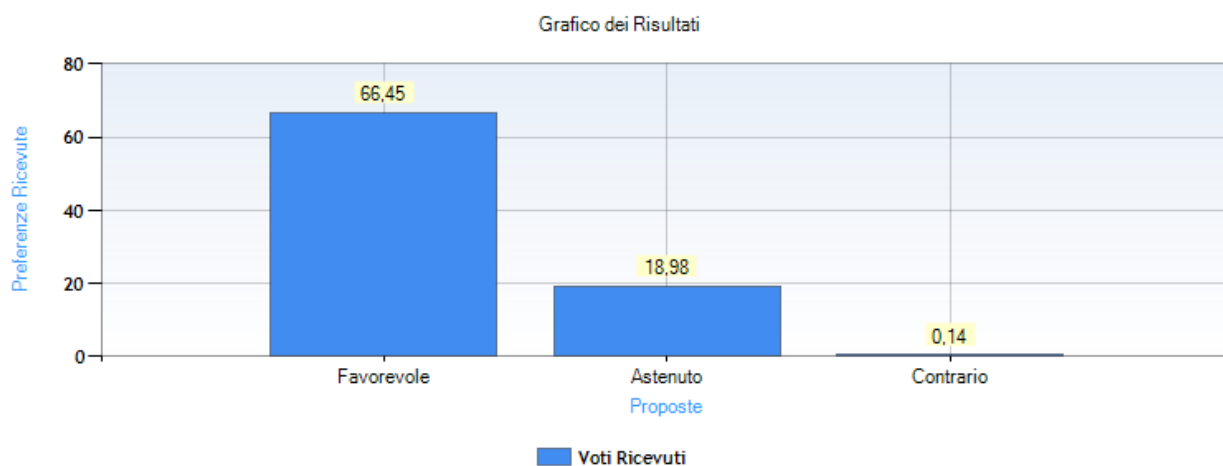

# ATO Toscana Sud

Assemblea del 12 Marzo 2020

ASSEMBLEA TENUTASI IN DATA 12/03/2020

RENDICONTO COMPLETO DELLE VOTAZIONI SUI PUNTI ALL'ORDINE DEL GIORNO

Hanno partecipato 61 persone.